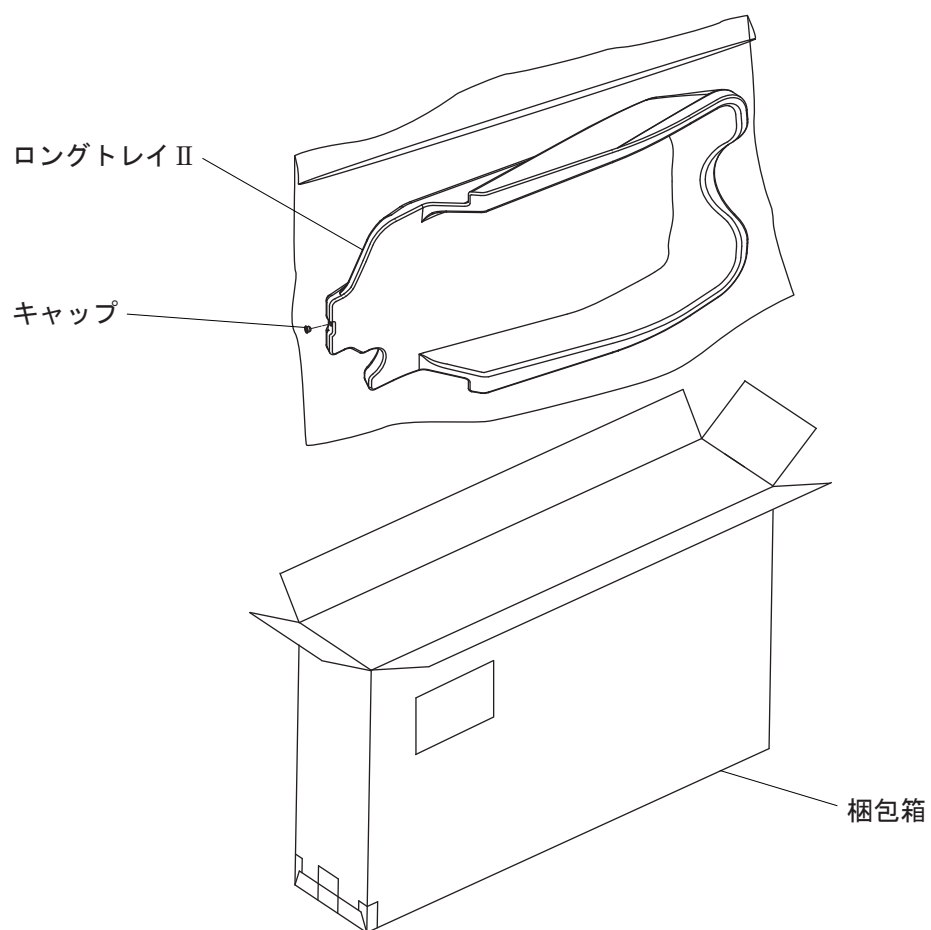

ベル・サーキュ II 別売品

FT-14LT01 ロングトレイ II

サロン価格35,000円 (税抜)

FT-14FS01 フィルターセット II

サロン価格5,800円 (税抜)