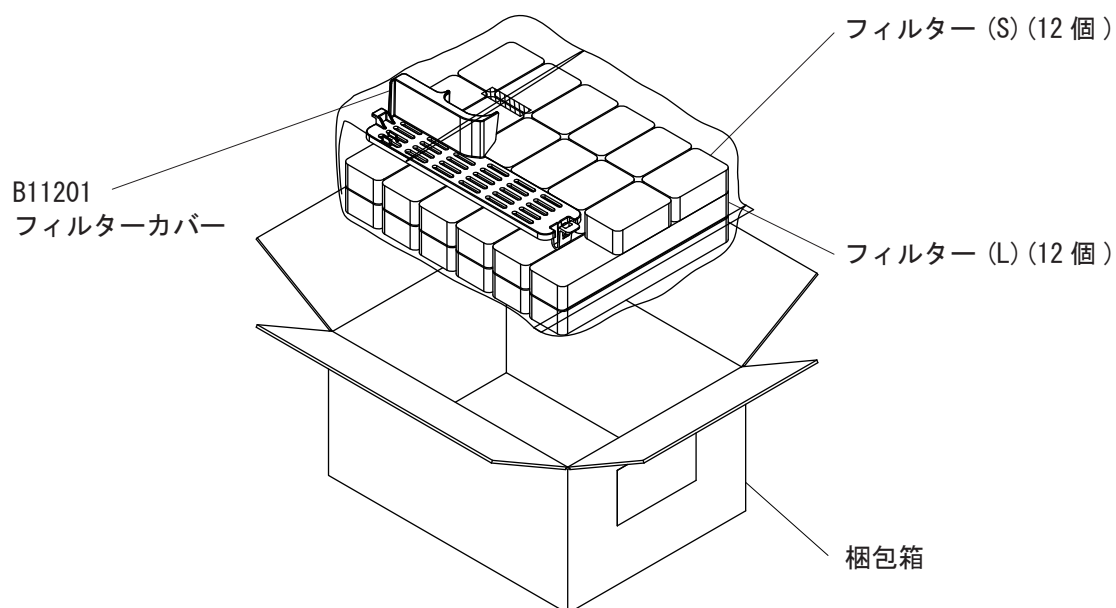

ベル・サーキュ II 別売品

FT-14LT01 ロングトレイ II

サロン価格35,000円 (税抜)

FT-14FS01 フィルターセット II

サロン価格5,800円 (税抜)